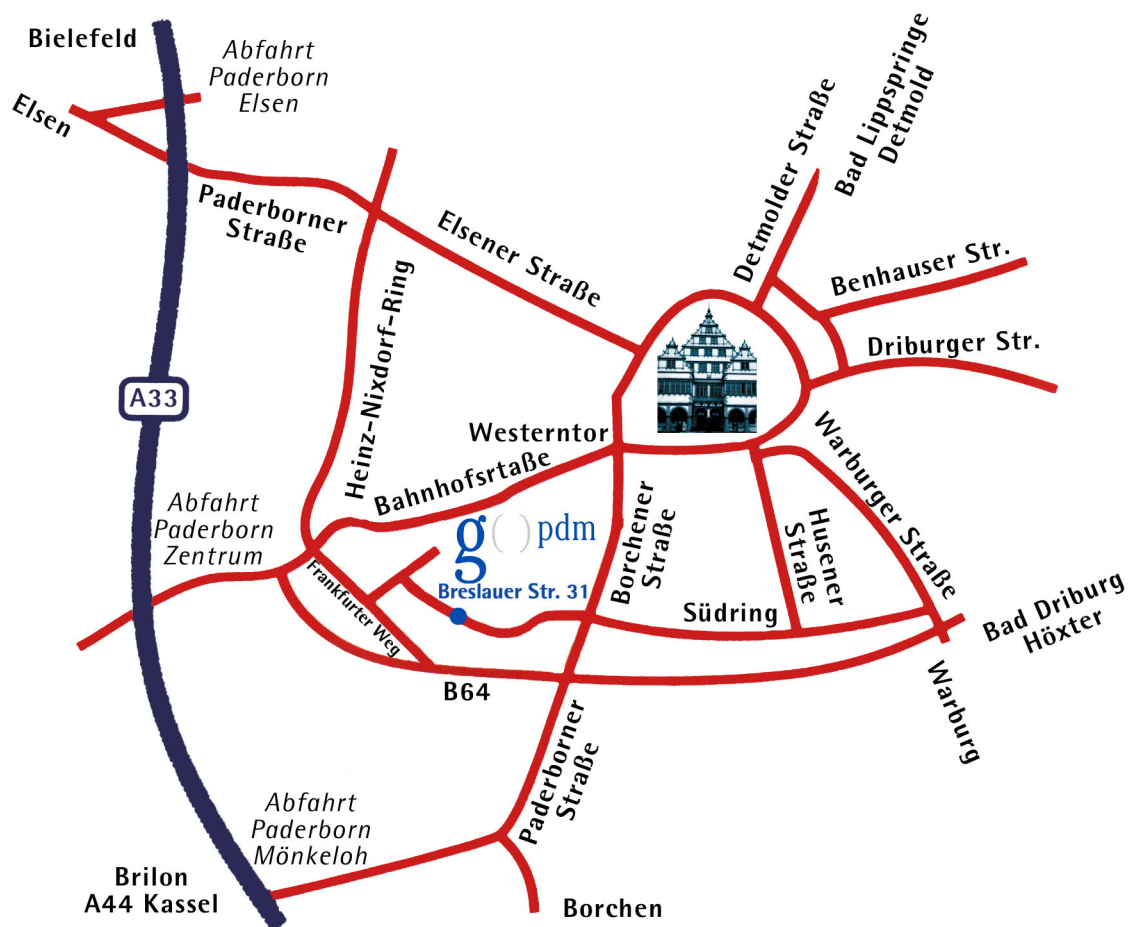

### Aus Richtung Dortmund / Kassel

Sie fahren am ABK Wünnenberg – Haaren von der A44 auf die A33 in Richtung Paderborn bis zur Ausfahrt Paderborn- Mönkeloh. Dort verlassen Sie die Autobahn und fahren ca. 3 km auf dieser Straße weiter. Nach der Unterführung (B64) ordnen Sie sich an der nächsten Kreuzung links ein in das "Industriegebiet Frankfurter Weg", Breslauer Straße.

### Aus Richtung Bielefeld

Sie fahren am ABK Bielefeld von der A2 auf die A33 in Richtung Paderborn bis zur Ausfahrt Paderborn- Mönkeloh. Dort verlassen Sie die Autobahn und fahren weiter wie oben beschrieben.

### Aus Richtung Höxter

Sie fahren auf der B64 bis zur Ausfahrt Mönkeloh und verlassen dann die Bundesstraße in Richtung Paderborn Zentrum. An der nächsten Kreuzung ordnen Sie sich bitte nach links ein in das "Industriegebiet Frankfurter Weg", Breslauer Straße.

### Vom Flughafen Paderborn/Lippstadt

Sie verlassen das Flughafengelände und biegen nach links ab. Nach ca. 1 km fahren Sie erneut links in Richtung B1 nach Paderborn bis zur Ausfahrt zur B64 Richtung Höxter. Bei der ersten Abfahrt Paderborn- Mönkeloh verlassen Sie die Bundesstrasse 64 und fahren links in Richtung Paderborn Zentrum. An der nächsten Kreuzung ordnen Sie sich bitte nach links ein in das "Industriegebiet Frankfurter Weg", Breslauer Straße.